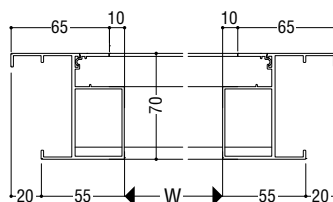

## 枠バリエーション

面付け枠

RC枠

押出成形セメント板枠

RC 枠

押出成形セメント板枠

# たてすべり出し窓

ガラス溝幅

20mm

面付け枠

性能仕様

耐風圧性	<b>S-6</b> (2800Pa)
気密性	<b>A-4</b> (2等級線)
水密性	(1500Pa)
遮音性	<b>T-1</b> (25等級線) ※1
	<b>T-2</b> (30等級線) ※2

※1 5mm以上のガラスを使用。  
 ※2 8mm以上のガラスを使用。

枠バリエーション