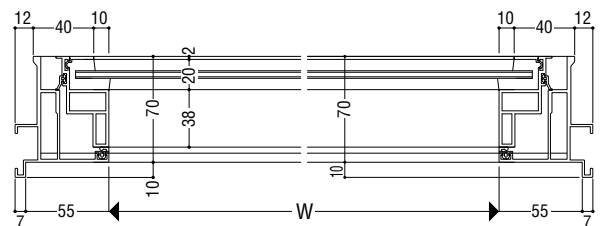

ガラス溝幅

20・20mm

インペイ式外倒し排煙窓・FIX 窓