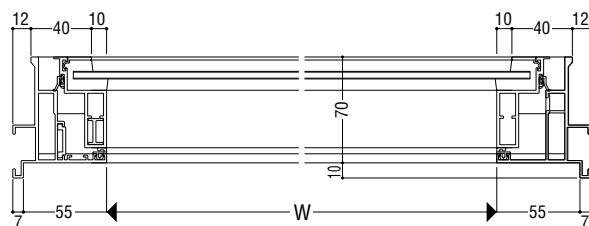

## ■ 枠バリエーション

面付け枠

RC枠

押出成形セメント板枠

\*無目上段・下段の横断面は共通です。

ガラス溝幅 **20・20mm**

**たてすべり出し窓・FIX窓**

ガラス溝幅