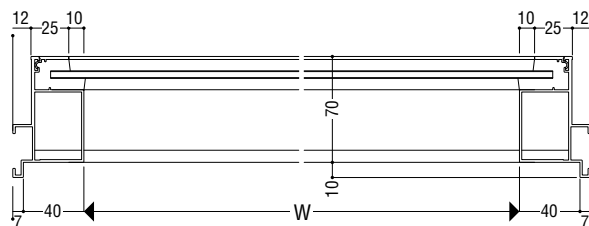

# 段窓無目

ガラス溝幅 **20・20mm**

**FIX窓・FIX窓**

## ■ 枠バリエーション

面付け枠

RC枠

押出成形セメント板枠

\*無目上段・下段の横断面は共通です。

ガラス溝幅 **20・20mm**

**たてすべり出し窓・FIX窓**

ガラス溝幅