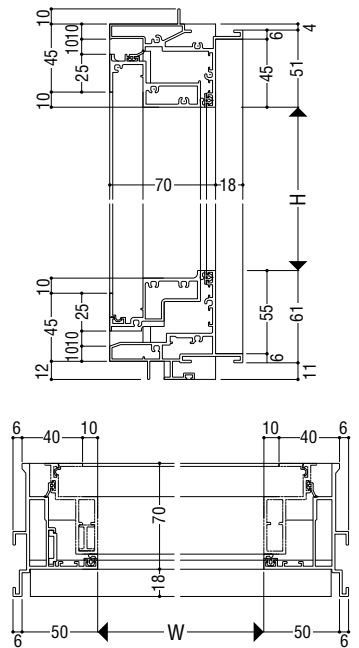

# たてすべり出し窓

ガラス溝幅

20mm

面付け枠

性能仕様

耐風圧性	<b>S-6</b> (2800Pa)
気密性	<b>A-4</b> (2等級線)
水密性	(1500Pa)
遮音性	<b>T-1</b> (25等級線) ※1
	<b>T-2</b> (30等級線) ※2

※1 5mm以上のガラスを使用。  
 ※2 8mm以上のガラスを使用。

枠バリエーション

面付け枠  
 RC枠  
 押出成形セメント板枠

開き角度区分

サッシW	開き角度
W < 750	35°制限* ※ストップを保持する機能はありません。
750 ≤ W	20°, 83°ストップ 35°制限* ※ストップを保持する機能はありません。

有効開口

製作制限

RC 枠

押出成形セメント板枠

- 断熱防音サッシ
- 防音サッシ
- 一般サッシ
- 共通商品
- BL認定サッシ
- 断熱防音サッシ(防火)
- 防音サッシ(防火)
- 共通商品(防火)
- アルミ樹脂複合サッシ
- サッシパリアフリー
- 換気商品
- ブラインド内蔵サッシ
- 出窓
- 収納型網戸
- 関連商品
- 共通付属品
- 商品その他の
- 納まり参考図