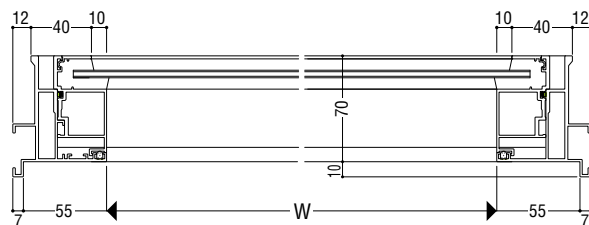

## ■ 枠バリエーション

面付け枠

RC枠

押出成形セメント板枠

\*無目上段・下段の横断面は共通です。

ガラス溝幅 **20・20mm**

**たてすべり出し窓・FIX窓**

ガラス溝幅