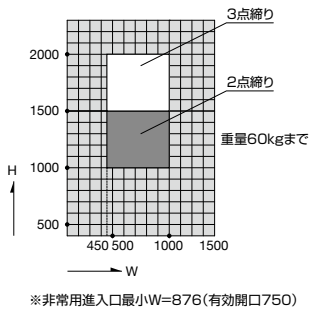

# たてすべり出し窓

ガラス溝幅

20mm

面付け枠

性能仕様

耐風圧性	<b>S-6</b> (2800Pa)
気密性	<b>A-4</b> (2等級線)
水密性	(1500Pa)
遮音性	<b>T-1</b> (25等級線) ※1
	<b>T-2</b> (30等級線) ※2

※1 5mm以上のガラスを使用。  
 ※2 8mm以上のガラスを使用。

枠バリエーション

面付け枠  
 RC枠  
 押出成形セメント板枠

開き角度区分

サッシW	開き角度
W < 750	35°制限* ※ストップを保持する機能はありません。
750 ≤ W	20°, 83°ストップ 35°制限* ※ストップを保持する機能はありません。

有効開口

製作制限

RC 枠

押出成形セメント板枠

- 断熱防音サッシ
- 防音サッシ
- 一般サッシ
- 共通商品
- BL認定サッシ
- 断熱防音サッシ(防火)
- 防音サッシ(防火)
- 共通商品(防火)
- アルミ樹脂複合サッシ
- サッシパリアフリー
- 換気商品
- ブラインド内蔵サッシ
- 出窓
- 収納型網戸
- 関連商品
- 共通付属品
- 商品その他の
- 納まり参考図