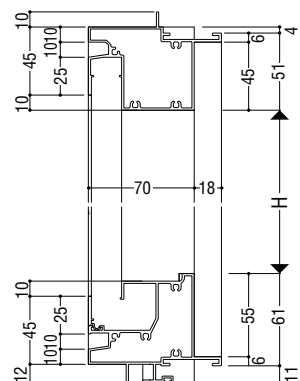

## 枠バリエーション

面付け枠

RC枠

押出成形セメント板枠

RC 枠

押出成形セメント板枠

# たてすべり出し窓

ガラス溝幅

20mm

面付け枠

性能仕様

耐風圧性	<b>S-6</b> (2800Pa)
気密性	<b>A-4</b> (2等級線)
水密性	(1500Pa)
遮音性	<b>T-1</b> (25等級線) ※1
	<b>T-2</b> (30等級線) ※2

※1 5mm以上のガラスを使用。  
 ※2 8mm以上のガラスを使用。

枠バリエーション