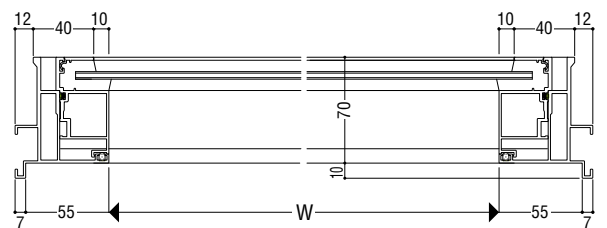

ガラス溝幅

20・20mm

インペイ式外倒し排煙窓・FIX 窓