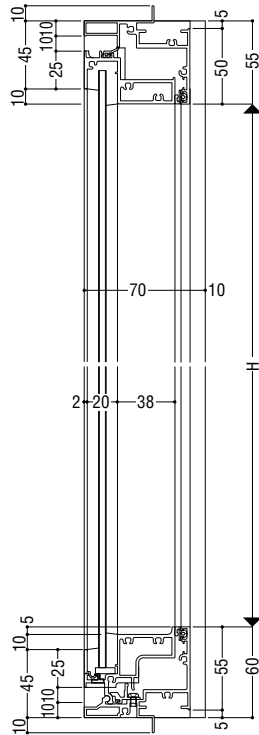

# たてすべり出し窓

ガラス溝幅

20mm

面付け枠

性能仕様

耐風圧性	<b>S-6</b> (2800Pa)
気密性	<b>A-4</b> (2等級線)
水密性	(1500Pa)
遮音性	<b>T-1</b> (25等級線) ※1
	<b>T-2</b> (30等級線) ※2

※1 5mm以上のガラスを使用。  
 ※2 8mm以上のガラスを使用。

枠バリエーション

## 性能仕様

耐風圧性 **S-6** (2800Pa)気密性 **A-4** (2等級線)

水密性 (1500Pa)

遮音性 **T-1** (25等級線)<sup>※1</sup>**T-2** (30等級線)<sup>※2</sup>

※1 5mm以上のガラスを使用。

※2 8mm以上のガラスを使用。

## 枠バリエーション

面付け枠

RC枠

押出成形セメント板枠

RC 枠

押出成形セメント板枠