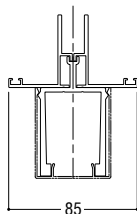

インベイ式外倒し排煙窓-インベイ式外倒し排煙窓