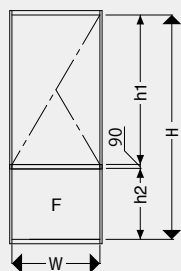

## ■ 枠バリエーション

面付け枠

RC枠

押出成形セメント板枠

\*無目上段・下段の横断面は共通です。

ガラス溝幅 **20・20mm**

**たてすべり出し窓・FIX窓**

ガラス溝幅