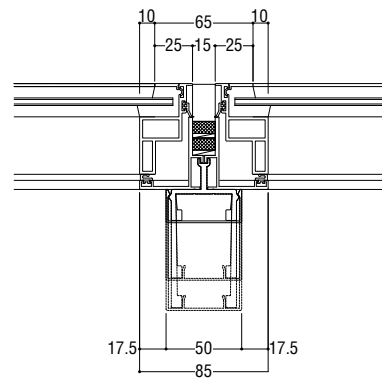

# 開口パターン方立

FIX 窓 (20mm) - FIX 窓 (20mm)

たてすべり出し窓 - たてすべり出し窓

インベイ式外倒し排煙窓 - インベイ式外倒し排煙窓

断熱  
防音サッシ

防音サッシ

一般サッシ

共通商品