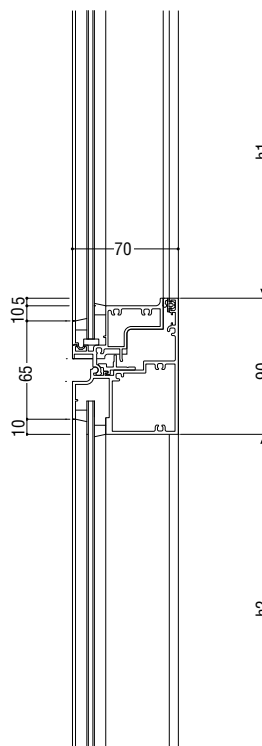

ガラス溝幅

20・20mm

インペイ式外倒し排煙窓・FIX 窓