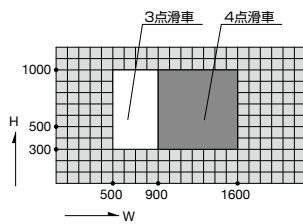

## 性能仕様

耐風圧性 **S-6** (2800Pa)気密性 **A-4** (2等級線)

水密性 (1500Pa)

遮音性 **T-1** (25等級線)<sup>※1</sup>**T-2** (30等級線)<sup>※2</sup>

※1 5mm以上のガラスを使用。

※2 8mm以上のガラスを使用。

## 枠バリエーション

面付け枠

RC枠

押出成形セメント板枠

RC 枠

押出成形セメント板枠

## 製作制限

開き角度 45°  
最大連窓数 4連窓※使用するオペレーター機種により  
最小W-H寸法は異なります。

断熱  
防音サッシ

防音サッシ

一般サッシ

共通商品

BL認定サッシ

断熱  
防音サッシ  
(防火)