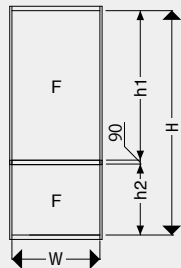

# 段窓無目

ガラス溝幅 **20・20mm**

**FIX窓・FIX窓**

## ■ 枠バリエーション

面付け枠

RC枠

押出成形セメント板枠

\*無目上段・下段の横断面は共通です。

ガラス溝幅 **20・20mm**

**たてすべり出し窓・FIX窓**

ガラス溝幅