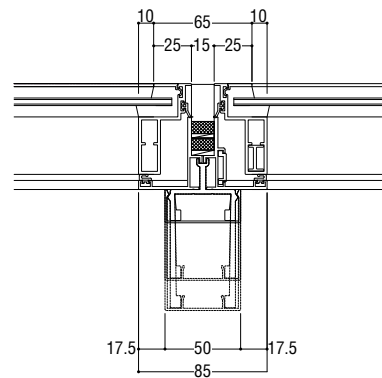

たてすべり出し窓 - たてすべり出し窓