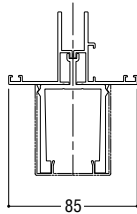

たてすべり出し窓-たてすべり出し窓