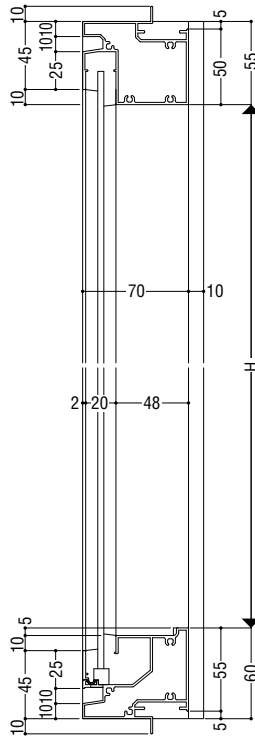

## 性能仕様

耐風圧性 **S-6** (2800Pa)気密性 **A-4** (2等級線)

水密性 (1500Pa)

遮音性 **T-1** (25等級線)<sup>※1</sup>**T-2** (30等級線)<sup>※2</sup>

※1 5mm以上のガラスを使用。

※2 8mm以上のガラスを使用。

## 枠バリエーション

面付け枠

RC枠

押出成形セメント板枠

RC 枠

押出成形セメント板枠

# たてすべり出し窓

ガラス溝幅

20mm

面付け枠

性能仕様

耐風圧性	<b>S-6</b> (2800Pa)
気密性	<b>A-4</b> (2等級線)
水密性	(1500Pa)
遮音性	<b>T-1</b> (25等級線) ※1
	<b>T-2</b> (30等級線) ※2

※1 5mm以上のガラスを使用。  
 ※2 8mm以上のガラスを使用。

枠バリエーション