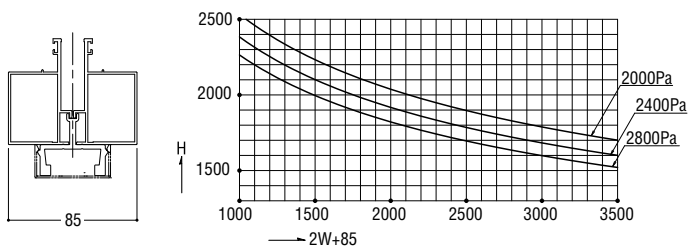

A方立

断熱
防音サッシ

防音サッシ

一般サッシ

共通商品

BL認定サッシ

断熱
防音サッシ
(防火)

防音サッシ
(防火)

共通商品
(防火)

アルミ樹脂
複合サッシ

バリアフリー
サッシ

換気商品

フライント
内蔵サッシ

出窓

収納型網戸

マンション
関連商品

共通付属品

その他の
商品

納まり参考図

FIX窓 (20mm) - FIX窓 (20mm)