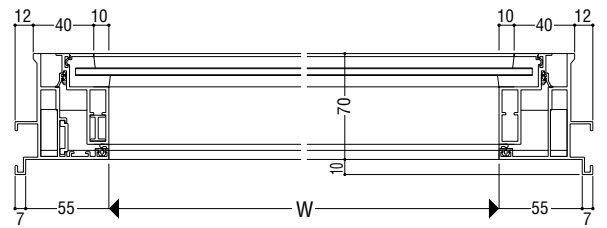

ガラス溝幅

20・20mm

FIX 窓・たてすべり出し窓