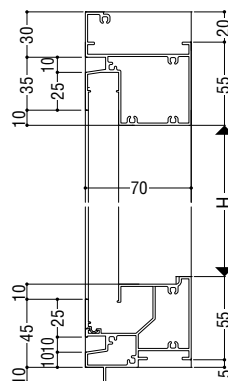

## 枠バリエーション

面付け枠

RC枠

押出成形セメント板枠

RC 枠

押出成形セメント板枠

# たてすべり出し窓

ガラス溝幅

20mm

面付け枠

性能仕様

耐風圧性	<b>S-6</b> (2800Pa)
気密性	<b>A-4</b> (2等級線)
水密性	(1500Pa)
遮音性	<b>T-1</b> (25等級線) ※1
	<b>T-2</b> (30等級線) ※2

※1 5mm以上のガラスを使用。  
 ※2 8mm以上のガラスを使用。

枠バリエーション