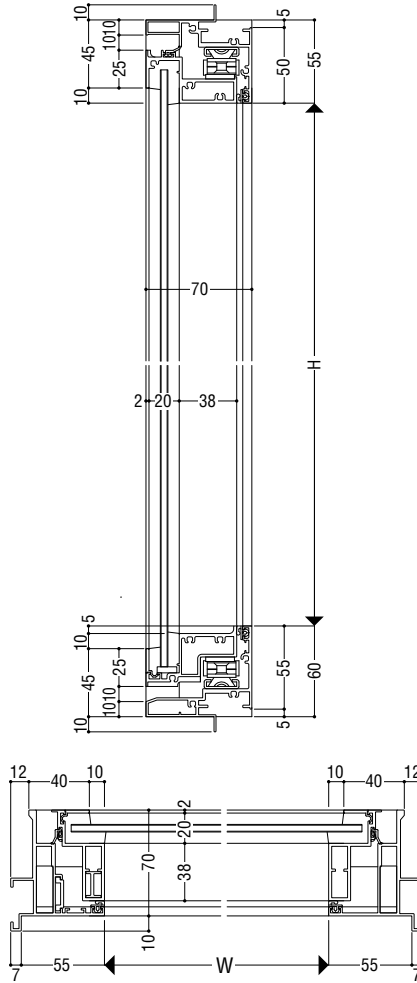

# たてすべり出し窓

ガラス溝幅

20mm

面付け枠

性能仕様

耐風圧性	<b>S-6</b> (2800Pa)
気密性	<b>A-4</b> (2等級線)
水密性	(1500Pa)
遮音性	<b>T-1</b> (25等級線) ※1
	<b>T-2</b> (30等級線) ※2

※1 5mm以上のガラスを使用。  
 ※2 8mm以上のガラスを使用。

枠バリエーション

面付け枠  
 RC枠  
 押出成形セメント板枠

開き角度区分

サッシW	開き角度
W < 750	35°制限* ※ストップを保持する機能はありません。
750 ≤ W	20°, 83°ストップ 35°制限* ※ストップを保持する機能はありません。

有効開口

製作制限

RC 枠

押出成形セメント板枠

- 断熱防音サッシ
- 防音サッシ
- 一般サッシ
- 共通商品
- BL認定サッシ
- 断熱防音サッシ(防火)
- 防音サッシ(防火)
- 共通商品(防火)
- アルミ樹脂複合サッシ
- サッシパリアフリー
- 換気商品
- ブラインド内蔵サッシ
- 出窓
- 収納型網戸
- 関連商品
- 共通付属品
- 商品その他の
- 納まり参考図