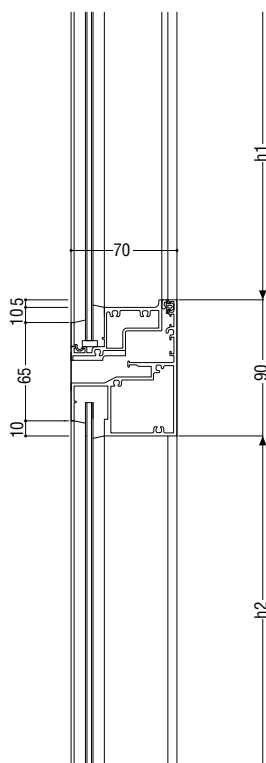

# たてすべり出し窓

ガラス溝幅

20mm

面付け枠

性能仕様

耐風圧性	<b>S-6</b> (2800Pa)
気密性	<b>A-4</b> (2等級線)
水密性	(1500Pa)
遮音性	<b>T-1</b> (25等級線) ※1
	<b>T-2</b> (30等級線) ※2

※1 5mm以上のガラスを使用。  
 ※2 8mm以上のガラスを使用。

枠バリエーション

## ■ 枠バリエーション

面付け枠

RC枠

押出成形セメント板枠

\*無目上段・下段の横断面は共通です。

ガラス溝幅 **20・20mm**

**たてすべり出し窓・FIX窓**

ガラス溝幅