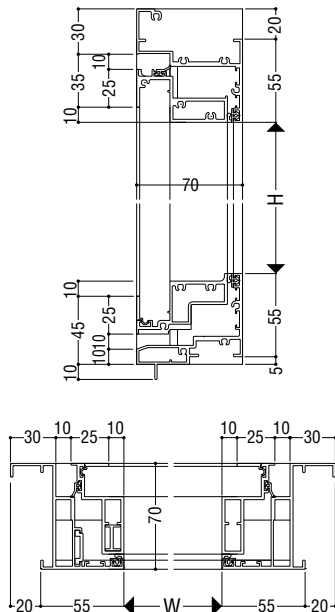

# たてすべり出し窓

ガラス溝幅

20mm

面付け枠

性能仕様

耐風圧性	<b>S-6</b> (2800Pa)
気密性	<b>A-4</b> (2等級線)
水密性	(1500Pa)
遮音性	<b>T-1</b> (25等級線) ※1
	<b>T-2</b> (30等級線) ※2

※1 5mm以上のガラスを使用。  
 ※2 8mm以上のガラスを使用。

枠バリエーション

面付け枠  
 RC枠  
 押出成形セメント板枠

開き角度区分

サッシW	開き角度
W < 750	35°制限* ※ストップを保持する機能はありません。
750 ≤ W	20°, 83°ストップ 35°制限* ※ストップを保持する機能はありません。

有効開口

製作制限

RC 枠

押出成形セメント板枠

- 断熱防音サッシ
- 防音サッシ
- 一般サッシ
- 共通商品
- BL認定サッシ
- 断熱防音サッシ(防火)
- 防音サッシ(防火)
- 共通商品(防火)
- アルミ樹脂複合サッシ
- サッシパリアフリー
- 換気商品
- ブラインド内蔵サッシ
- 出窓
- 収納型網戸
- 関連商品
- 共通付属品
- 商品その他の
- 納まり参考図

# インペイ式外倒し排煙窓

ガラス溝幅

20mm

面付け枠