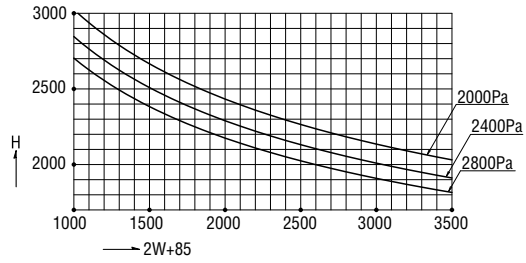

B方立

70 mm

断熱
防音サッシ

防音サッシ

一般サッシ

共通商品

BL認定サッシ

断熱
防音サッシ
(防火)

防音サッシ
(防火)

共通商品
(防火)

アルミ樹脂
複合サッシ

パリアフリー
サッシ

換気商品

ブラインド
内蔵サッシ

出窓

収納型網戸

マンション
関連商品

共通付属品

その他の
商品

納まり参考図

FIX窓-FIX窓