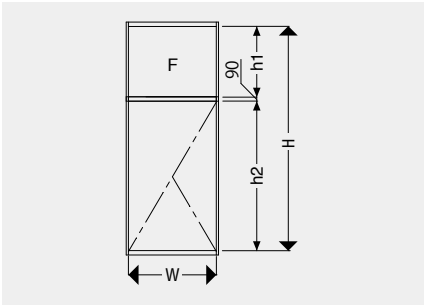

ガラス溝幅

20・20mm

FIX 窓・たてすべり出し窓