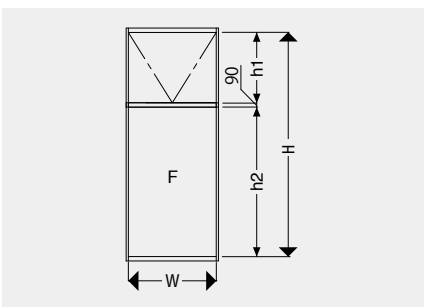

ガラス溝幅

20・20mm

インペイ式外倒し排煙窓・FIX 窓