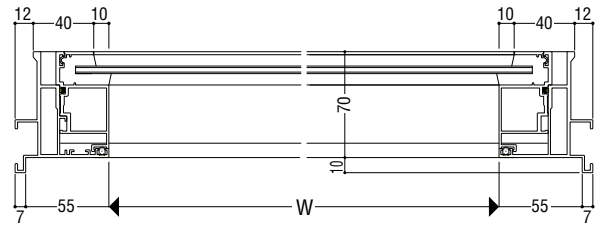

ガラス溝幅

20・20mm

FIX 窓・たてすべり出し窓