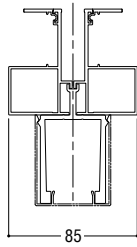

B方立

70 mm

断熱
防音サッシ

防音サッシ

一般サッシ

共通商品

BL認定サッシ

断熱
防音サッシ
(防火)

防音サッシ
(防火)

共通商品
(防火)

アルミ樹脂
複合サッシ

パリアフリー
サッシ

換気商品

ブラインド
内蔵サッシ

出窓

収納型網戸

マンション
関連商品

共通付属品

その他の
商品

納まり参考図

FIX窓-FIX窓